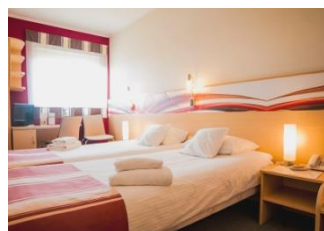

Rezerwacja noclegów na hasło: **SYMPOZJUM**
kontakt@silesianhotel.pl LUB +48 32 606 88 00

_Quality Silesian Hotel***	Cena specjalna
Pokój 1-osobowy ze śniadaniem	153 zł
Pokój 2-osobowy ze śniadaniem	188 zł
Economy Silesian Hotel**	Cena specjalna
Pokój 1-osobowy ze śniadaniem	135 zł
Pokój 2-osobowy ze śniadaniem	170 zł

- Doba hotelowa zaczyna się o 14:00 i kończy 12:00 dnia następnego
- Oferta ważna do 16-18.09.2016 roku

Dodatkowych informacji udziela:

Ilona Latos

MAIL: s2@silesianhotel.pl; GSM: +48 664 033 685

Hotel Silesian to nowoczesny kompleks hotelowo-konferencyjny w Katowicach, w skład którego wchodzi:

Quality Silesian Hotel***

Naszym Gościom oferujemy komfortowe pokoje jedno- i dwuosobowe. Nowoczesne, ale jednocześnie przytulne, zapewniają idealne warunki zarówno do odpoczynku, jak i do pracy. Standardowe wyposażenie każdego pokoju to wygodne łóżko, funkcjonalna łazienka z prysznicem, suszarka do włosów, zestaw do parzenia kawy i herbaty, telewizor wraz z dostępem do kanałów telewizji satelitarnej, bezpłatne bezprzewodowe łącze internetowe do 50 mb/s, telefon, klimatyzacja.

Economy Silesian Hotel**

Oferujemy naszym Gościom nocleg w przytulnych pokojach jedno i dwuosobowych. Naszym atutem jest wygoda i przystępna cena. Wszystkie pokoje wyposażone są w łazienkę z prysznicem, suszarkę do włosów, telewizor LCD wraz z dostępem do telewizji satelitarnej oraz bezpłatny i bezprzewodowy Internet do 20MB/s.