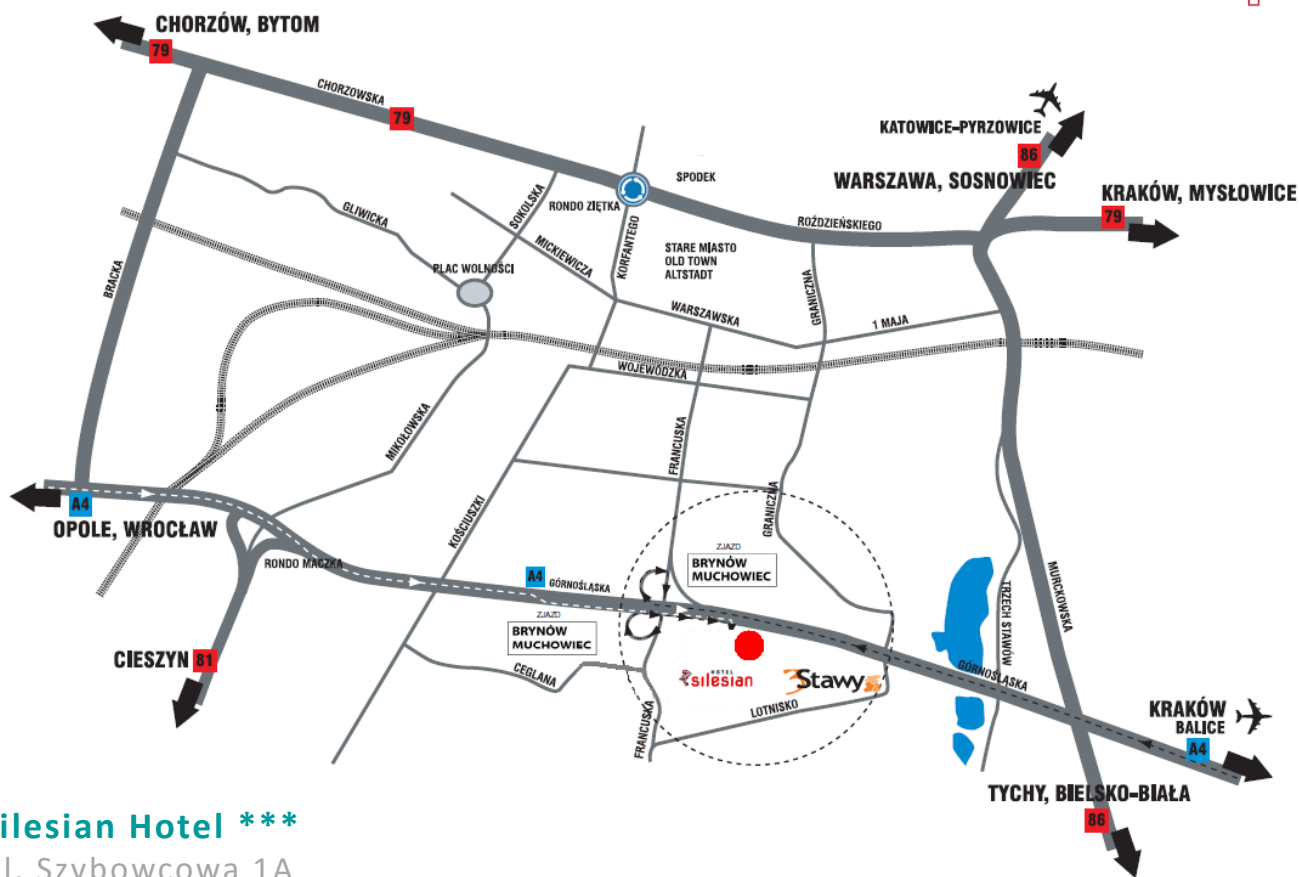

## MAPA DOJAZDU

### Uwaga:

do nawigacji GPS  
należy wpisać adres:  
Al. Górnośląska 40  
40-502 Katowice